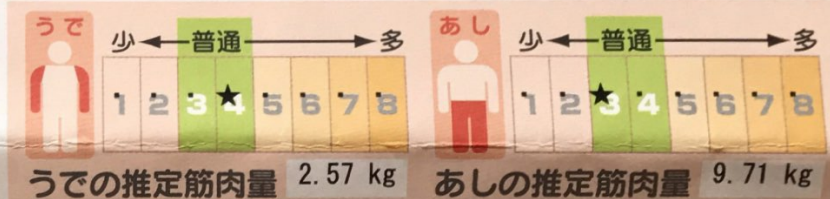

氏名: ゲスト

性別: 男性 年齢: 33歳

測定日: 2017/10/11 14:44

測定項目	2017/10/11		前回との比較	レベル判定											
	着衣	0.5 kg		少	←	普通	→	多	1	2	3	4	5	6	7
身長	173.0 cm														
体重	59.4 kg														
ウエスト へそ周囲径	77 cm														
BMI	19.8										★				
基礎代謝量	1397 kcal											★			
体脂肪率	16.3 %										★				
うでの脂肪率	19.0 %										★				
あしの脂肪率	16.7 %										★				
内臓脂肪指数	50										★				
筋肉量	20.9 kg										★				
うでの筋肉量	2.57 kg										★				
あしの筋肉量	9.71 kg										★				
水分率	61.3 %														
骨量	2.4 kg														

### 体重比較

### 内臓脂肪(断面積)判定