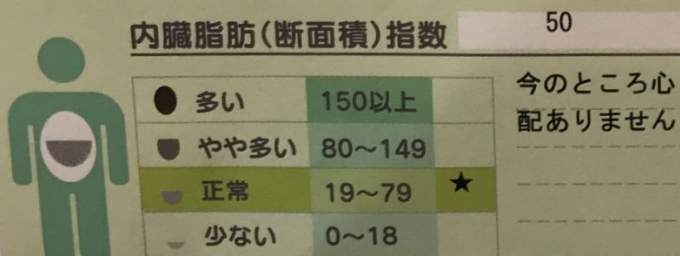

内臓脂肪(断面積)判定