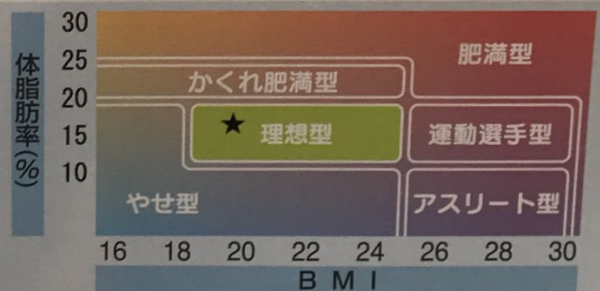

身体バランスグラフ

経過グラフ

⊕ = 目標値   ▼ = 目標値のある方向

※裏面をご参照ください