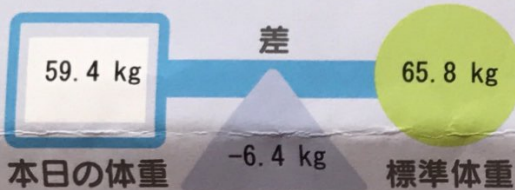

氏名: ゲスト

性別: 男性 年齢: 33歳

測定日: 2017/10/11 14:44

測定項目	2017/10/11		前回との比較	レベル判定											
	着衣	0.5 kg		少	←	普通	→	多	1	2	3	4	5	6	7
身長	173.0 cm														
体重	59.4 kg														
ウエスト へそ周囲径	77 cm														
BMI	19.8										★				
基礎代謝量	1397 kcal											★			
体脂肪率	16.3 %										★				
うでの脂肪率	19.0 %										★				
あしの脂肪率	16.7 %										★				
内臓脂肪指数	50										★				
筋肉量	20.9 kg										★				
うでの筋肉量	2.57 kg										★				
あしの筋肉量	9.71 kg										★				
水分率	61.3 %														
骨量	2.4 kg														

### 体重比較